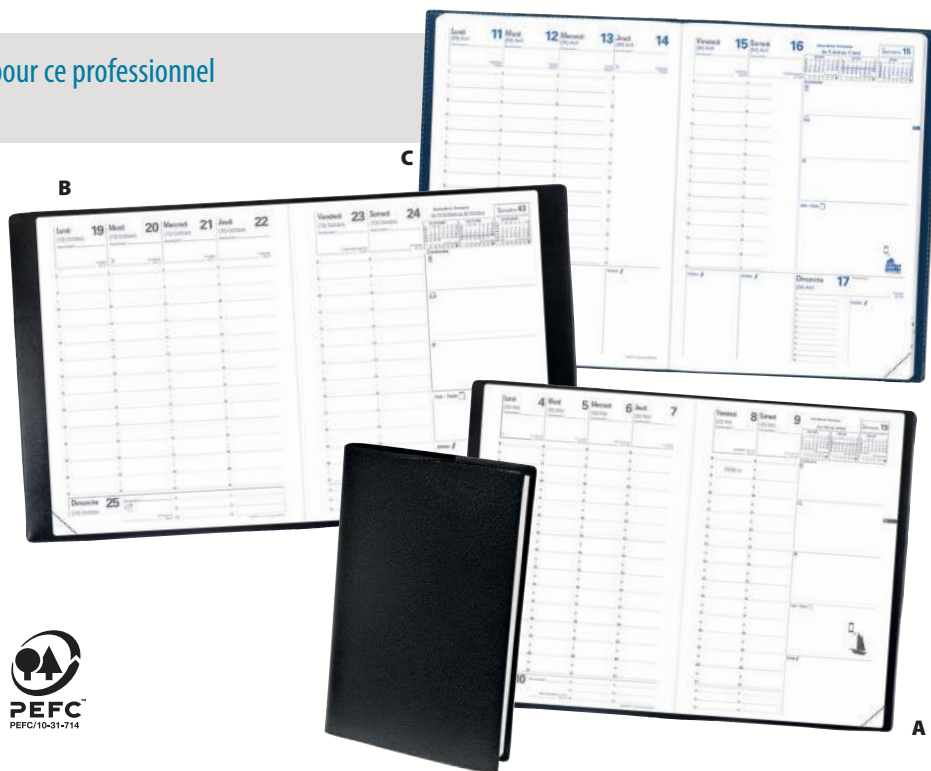

Référence	Couleur	Format
474 5358	Marron	21 x 27 cm

De multiples formats pour ce professionnel incontournable

Semainier PLANNING®

- Grille 1 semaine sur 2 pages
- 13 mois 1/2 de mi-novembre à décembre
- Couverture PVC grainé
- Répertoire
- Atlas couleur
- 11 pages de renseignements utiles