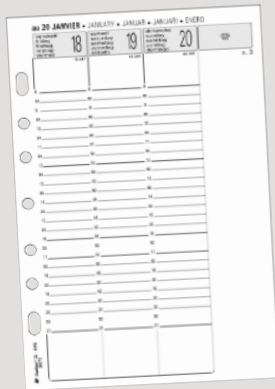

F 1 semaine sur 2 pages (vertical)
28272 – 18272

E 1 jour à la page 1er et 2ème semestre
28245 – 18245
28246 – 18246