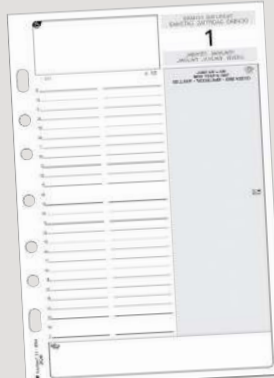

Un classique indémodable en simili cuir, façon sellier

Organiseur **BALTIQUE**

- Planification 1/2 heure par 1/2 heure
- Couverture simili cuir
- 6 anneaux
- Recharge 1 semaine sur 2 pages

Références	Couleurs	Formats
Exatime 14 – Horizontal		
100 0138	Noir	10 x 14 cm
647 8011	Rouge	10 x 14 cm
Exatime 21 – Vertical		
400 9212	Noir	19 x 23 cm

RECHARGES

A 2 jours à la page
14242

F 1 semaine sur 2 pages (vertical)
28272 – 18272

E 1 jour à la page 1er et 2ème semestre
28245 – 18245
28246 – 18246

Recharges **EXATIME MILLÉSIMÉES**

C 1 semaine sur 2 pages
14212

D 1 semaine sur 2 pages + notes
28244 – 18244

Références	Descriptions	Codes Exacompta
Exatime 14 – Format 8 x 12,5 cm		
413 4060	1 semaine sur 2 pages	C 14212 E
Exatime 17 – Format 10,5 x 17 cm		
458 6544	1 semaine sur 2 pages, vertical	F 18272 E
360 8973	1 semaine sur 2 pages + notes	D 28244 E
191 2747	1 jour à la page, 1er semestre	E 18245 E
417 6081	1 jour à la page, 2ème semestre	E 18246 E
Exatime 21 – Vertical		
482 2254	1 semaine sur 2 pages, vertical	F 28272 E
357 5151	1 semaine sur 2 pages + notes	D 28244 E
341 6139	1 jour à la page, 1er semestre	E 28245 E
385 8606	1 jour à la page, 2ème semestre	E 28246 E