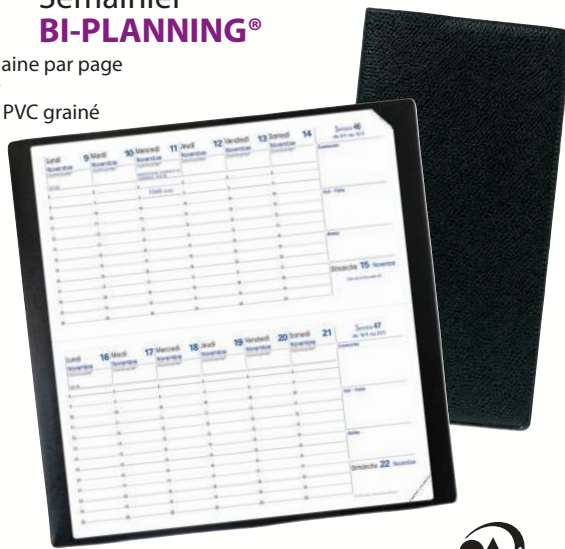

Référence	Couleur	Format
414 6147	Bleu	10 X 15 cm

Un petit format ultra pratique

Agenda FERMOIR

- Grille 2 jours sur 1 page
- Broché
- Coins perforés
- Papier ivoire
- Fourni avec un crayon
- Coloris assortis livrés indifféremment

Référence	Couleur	Format
369 5310	Noir, Vert, Rouge, Bleu, Marron	7,5 x 11,5 cm

Le format à l'italienne

Semainier TEMPOREL

- Grille 1 semaine sur 2 pages
- Couverture PVC
- Broché
- Papier ivoire

Référence	Couleur	Format
324 0882	Noir	16 x 8,5 cm

Le format long extra-plat à l'italienne

Semainier BI-PLANNING®

- Grille 1 semaine par page
- Quinzainier
- Couverture PVC grainé
- Répertoire

Référence	Couleur	Format
480 8142	Noir	8,8 X 17 cm

Pliage accordéon 15 volets