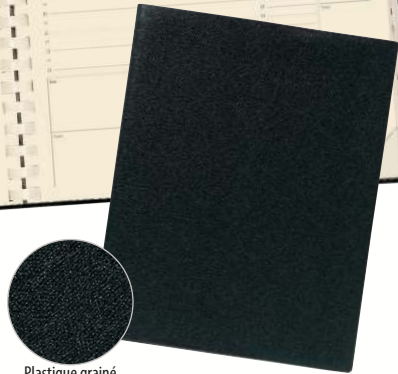

Plastique grainé

Le semainier professionnel par excellence

QUO VADIS Semainier **MANAGER**

- Grille 1 semaine sur 2 pages
- Cases quotidiennes spéciales
- 13 mois de décembre à décembre
- Couverture PVC grainé
- Spirale PVC
- Papier ivoire
- Atlas couleur
- Répertoire
- 5 pages d'informations pratiques

Référence	Couleur	Format
355 1823	Noir	21 x 27 cm