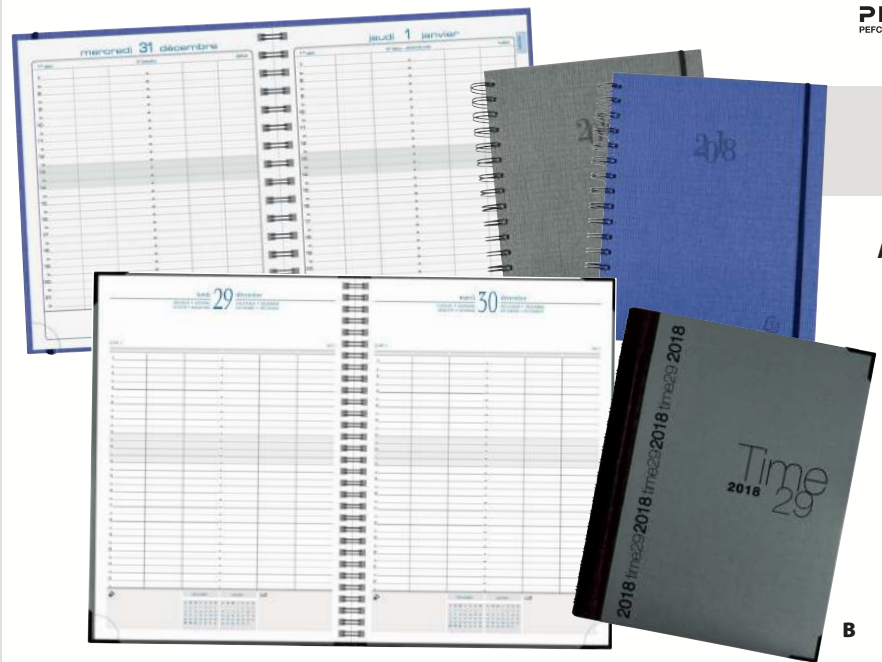

- Grille 1 jour sur 2 pages
- 10 Rdv par créneau horaire
- Rdv par 1/4 d'heure
- Couverture piqûre sellier

Référence	Couleur	Format
(C) 457 7004	Noir	21 x 29,7 cm

Gestion du planning de 3 à 6 personnes

Agendas SPIRALÉS DE CAISSE

- Grille 1 jour sur 1 page
- 6 Rdv par créneau horaire
- Rdv par 1/4 d'heure
- Couverture : (A) Papier rembrodé sur carton
Fermeture élastique
(B) Toile bordée
- Coloris assortis livrés indifféremment

Référence	Couleurs	Format
(A) 647 7921	Bleu, Gris clair, Gris foncé	18 x 22,5 cm
(B) 647 8065	Bleu, Gris foncé	21 x 29,7 cm

A

B

Gestion du planning de 4 à 8 personnes

brepols Agenda BREMAX

- Grille 1 jour :
à la page (Bremax 1) ou
sur 2 pages (Bremax 2)
- Couverture cartonnée
- Reliure collée et cousue
- Multilingue
- 2 signets
- Tranchefile
- Format 21 x 29 cm

Références	Couleurs	Descriptions
(A) 462 5145	Noir	Bremax 1 - 4 RDV
(B) 434 3094	Noir	Bremax 2 - 8 RDV

B

Idéal pour les professions libérales

Office DEPOT Agenda CARRÉ

- Grille 1 jour par page
- Couverture cartonnée balacron
- Reliure sans couture avec signet
- Coins perforés
- Réglure travers