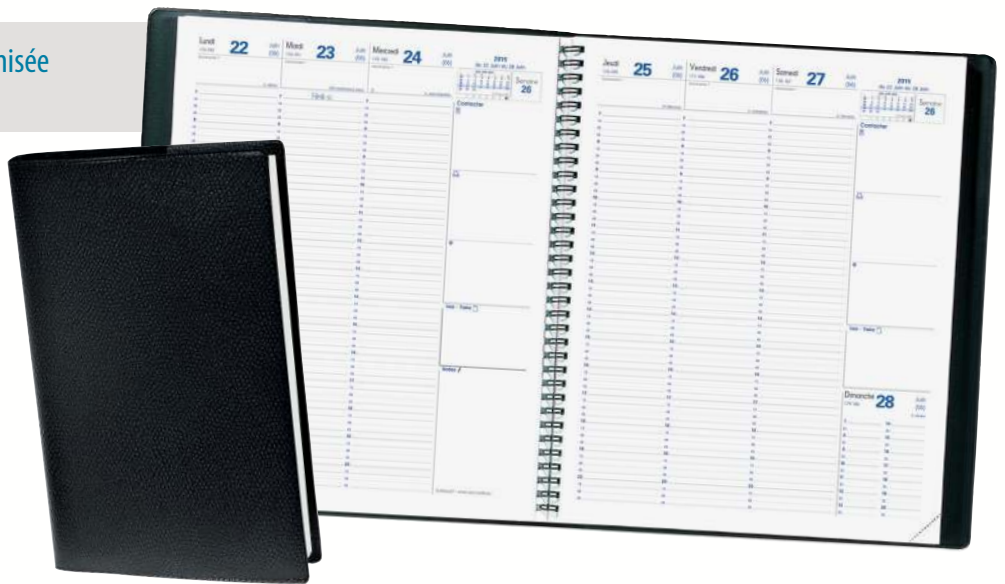

Votre journée organisée
par 1/4 d'heure !

QUO VADIS Semainier EUREQUART

- Grille Planning® 1 semaine sur 2 pages
- RDV par 1/4 d'heure
- 13 mois de décembre à décembre
- Couverture PVC grainé
- Spirale métal blanc
- Répertoire
- Atlas couleur
- 10 pages de renseignements utiles

Référence   Couleur   Format
427 3686   ■ Noir   24 x 30 cm

Facilité d'ouverture
et confort d'écriture

QUO VADIS Semainier PLANNING® SPIRALÉ

- Grille 1 semaine sur 2 pages
- Couverture PVC grainé
- Reliure spiralée
- Atlas couleur
- Répertoire
- 11 pages de renseignements utiles