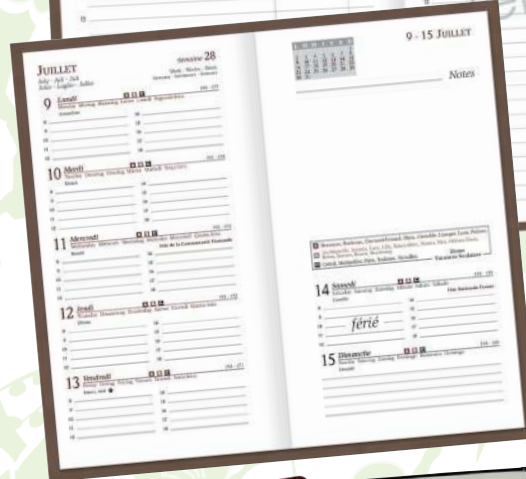

B

C

Références	Couleurs	Formats
Grille 7 mois recto/verso		
(A) 401 2047	Chocolat	16 x 23,5 cm
(B) 369 6714	Chocolat	9 x 16,2 cm
Grille 13 mois au recto		
(C) 511 4601	Chocolat	14 x 21 cm

100 %

L'agenda en cuir écologique !

brepols Semainier CUIR

- Grille 1 semaine sur 2 pages
- Cuir 100% recyclé
- Coins perforés
- Répertoire alphabétique
- Un signet en fil de lin
- Couleur papier : chamois
- Reliure livre