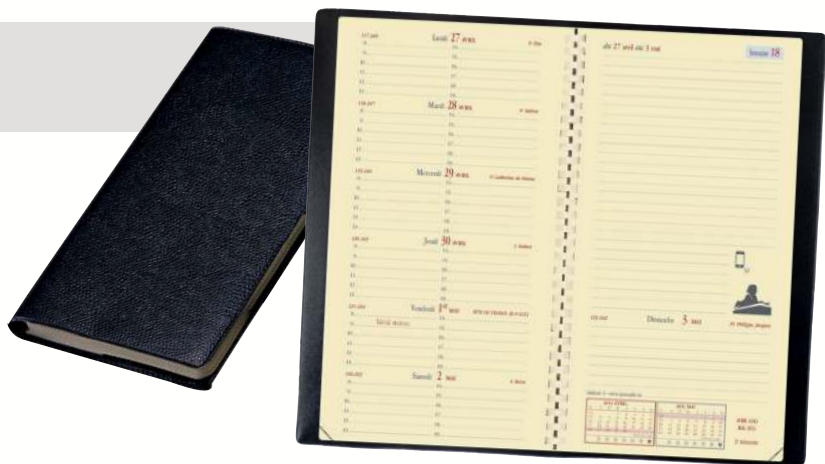

QUO VADIS Semainier ITALNOTE

- Grille 1 semaine sur 1 page
- 2 pages de notes
- Couverture Impala PVC grainé
- Spirale PVC
- Papier ivoire
- Répertoire
- Atlas couleur

Référence   Couleur   Format
400 4010   ■ Noir   8,8 x 17 cm