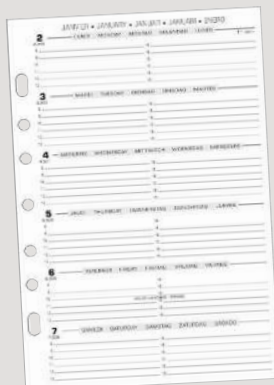

D 1 semaine sur 2 pages + notes
28244 – 18244