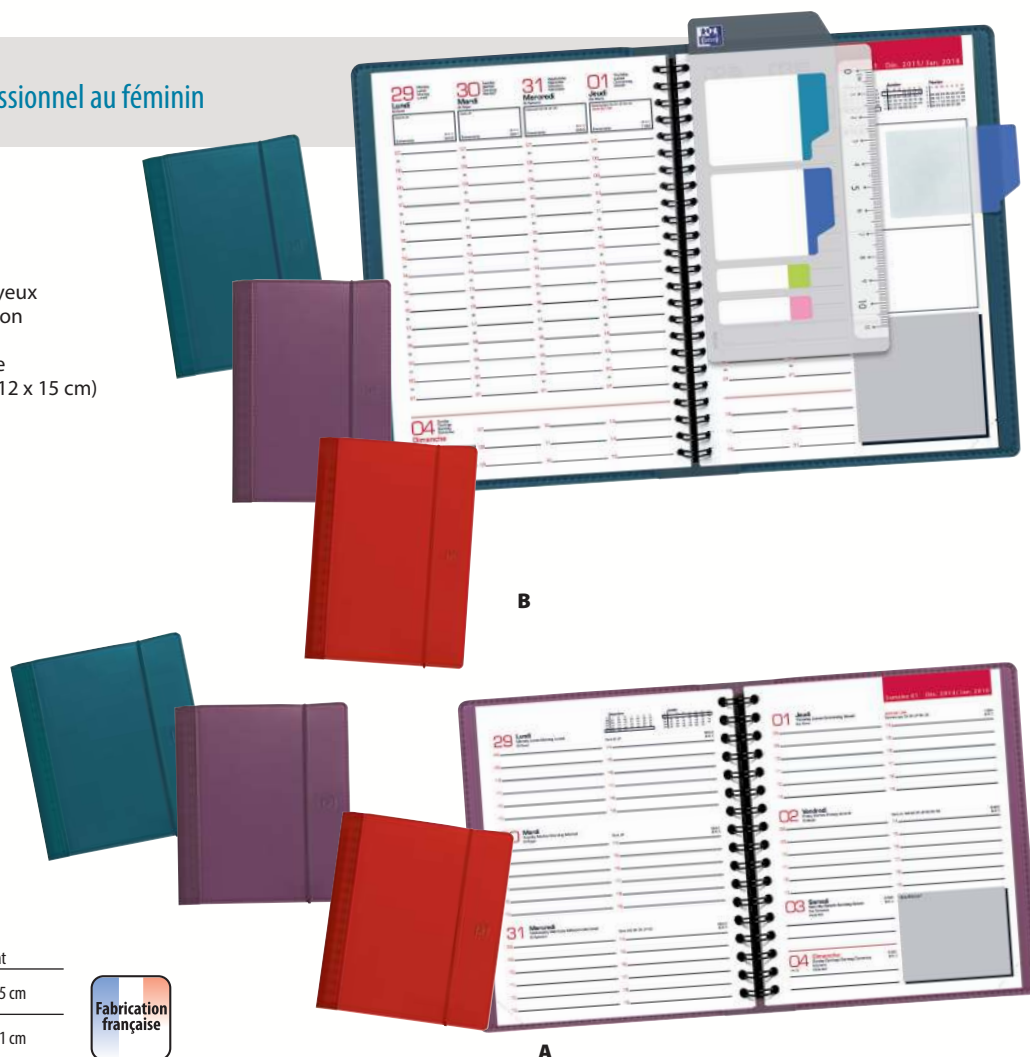

Références	Couleurs	Formats
(A) 337 5459	Bleu nuit	10 x 15 cm
424 3806	Bleu nuit	15 x 21 cm
(B) 814 494	Bleu nuit	21 x 29,7 cm

L'agenda professionnel au féminin

Semainier MY'FAB

- 1 semaine sur 2 pages
- Couverture bi-matière au toucher soyeux
- Élastique rond de fermeture ton sur ton
- Large espace de notes
- Réglette polypropylène marque page repositionnable (sauf pour le format 12 x 15 cm)
- Large amplitude horaire 7-21h (sauf pour le format 12 x 15 cm)
- Coloris assortis livrés indifféremment