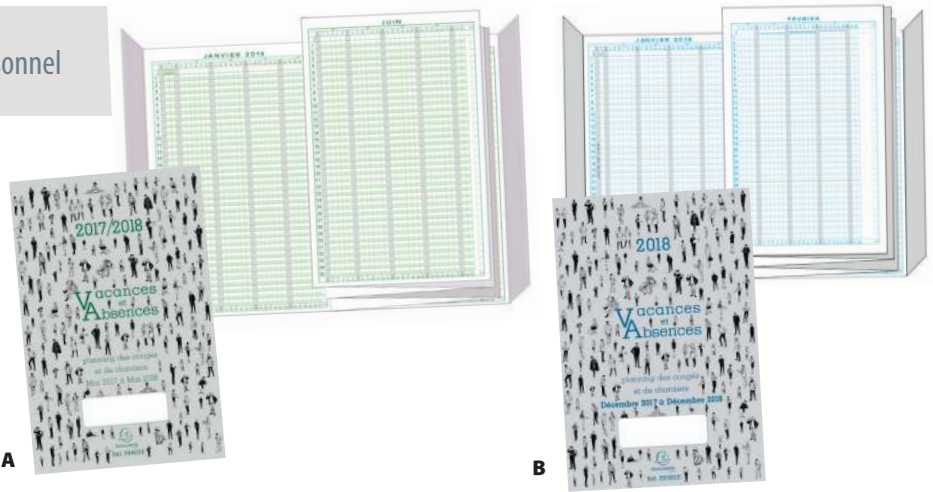

Idéal pour le suivi du personnel

Planning CONGÉS et ABSENCES

- 6 mois sur une face
- Accordéon carton souple
- Capacité maximum 35 personnes
- Format plié 20 x 29,7 cm

Références	Formats
(A) 424 5021	De mai à mai
(B) 372 9096	De décembre à décembre