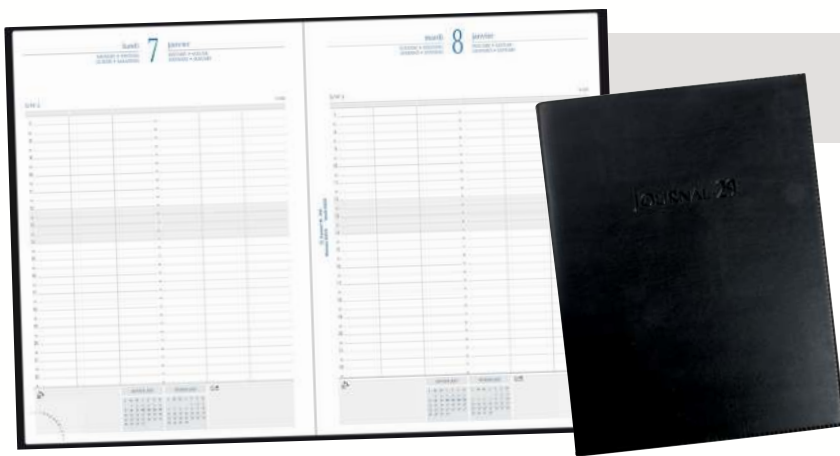

Référence Couleur Format
400 4010 ■ Noir 8,8 x 17 cm

La grille Planning®
sur un modèle poche long

QUO VADIS Semainier PLANNING® 16S

- Grille 1 semaine sur 2 pages
- Couverture Impala PVC grainé
- Reliure spiralée PVC
- Papier ivoire
- Atlas couleur
- Répertoire amovible

Référence Couleur Format
477 1215 ■ Noir 9 x 16 cm

A + B

B + C

C

Gestion du planning de 3 à 10 personnes

Agendas

- Grille 1 jour sur 1 page
- 6 Rdv par créneau horaire
- Rdv par 1/4 d'heure
- Couverture souple PVC