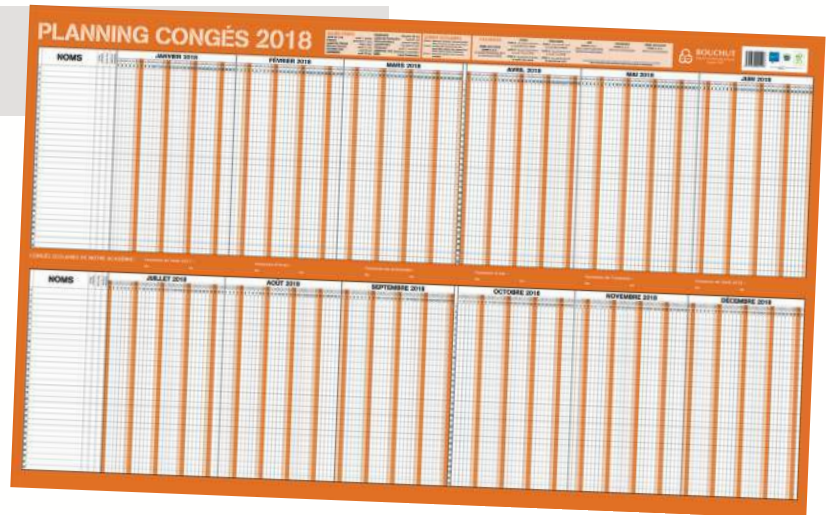

Planning millésimé MURAL CONGÉS et ABSENCES

- 1 case par jour
- 12 mois sur une face
- Imprimé sur carton semi-rigide pelliculé permettant l'écriture et l'effaçage avec tout marqueur effaçable à l'eau ou à sec
- Capacité maximum de 32 personnes
- 4 œilletons pour suspension