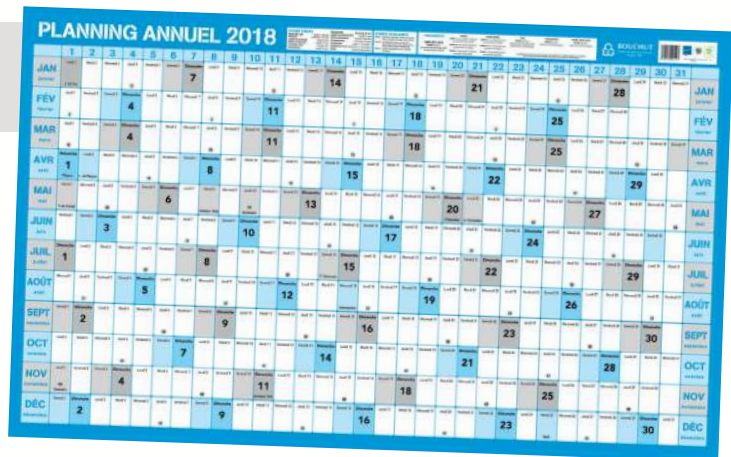

Référence	Format
476 0415	60 x 99 cm

Toute l'année organisée et visualisée en un seul coup d'œil

BOUCHUT
Editeur et fabricant français
Depuis 1897

Planning millésimé ANNUEL et SCOLAIRE MURAL

- 1 case par jour
- 12 mois sur une face
- Carton semi-rigide pelliculé permettant l'écriture et l'effaçage avec tout marqueur effaçable à l'eau ou à sec