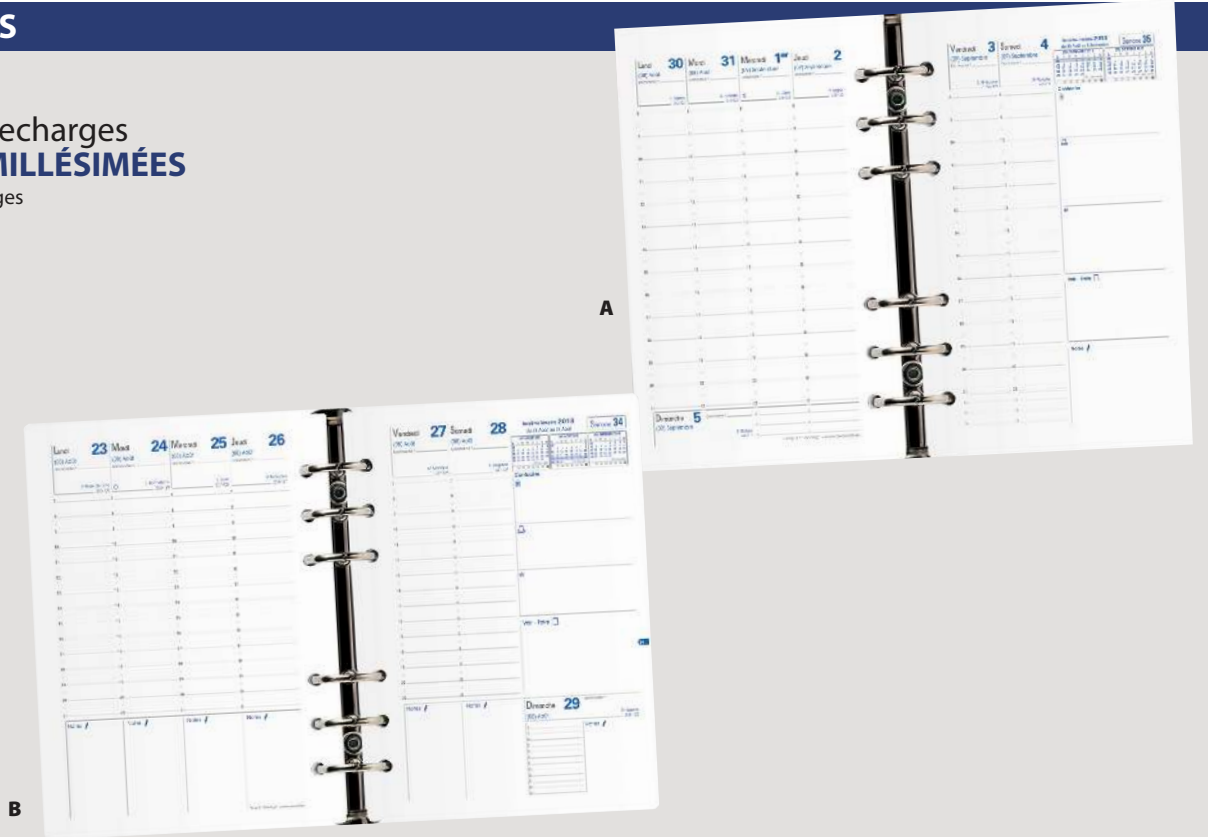

Références	Bicolore	Formats
672 0138	Rose/Taupe	10 x 17 cm

Organiseurs et recharges Quo Vadis

RECHARGES

Recharges MILLÉSIMÉES

1 semaine sur 2 pages

Références	Descriptions	Formats	Réf. Quo Vadis
(A) 366 8290	Timer 17 – Vertical	18,5 x 10 cm	247
(B) 410 2956	Timer 21 – Vertical	18,5 x 10 cm	200