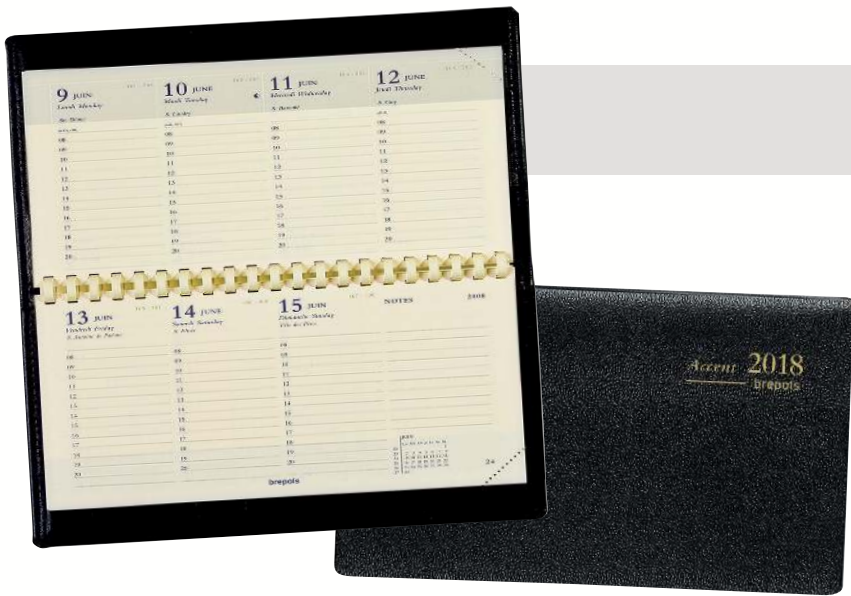

Le format à l'italienne haut de gamme en version spiralée

brepols Semainier ACCENT

- Grille 1 semaine sur 2 pages
- Couverture PVC
- Reliure spiralée PVC
- Papier ivoire
- Impression 2 couleurs
- Bilingue
- Répertoire
- Atlas couleur 16 pages
- Plans métré et RER

Référence	Couleur	Format
425 3877	■ Noir	9 x 16 cm

Le format long spiralé à l'italienne

QUO VADIS Semainier PLANITAL

- Grille 1 semaine sur 2 pages
- Couverture impala PVC grainé
- Reliure spiralée
- Papier ivoire
- Atlas couleur
- Répertoire

Référence	Couleur	Format
432 6912	■ Noir	8,8 x 17 cm