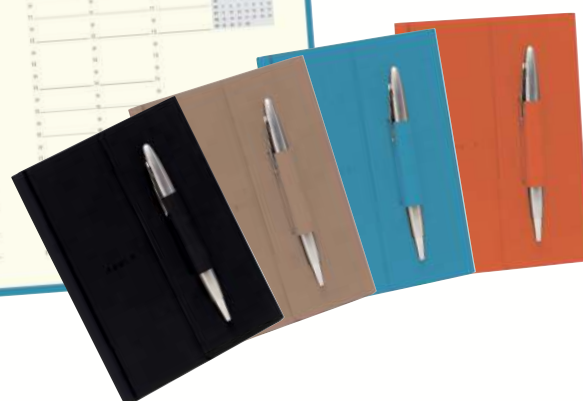

N NOUVEAU

Grain Croco

Références	Couleurs	Formats
771 1716	Bleu	10 x 15 cm
506 1026	Framboise	10 x 15 cm

Une version prestige idéale pour la poche

Semainier de poche **AFFAIRES® PRESTIGE**

- Grille Planing® 1 semaine sur 2 pages
- Couverture synthétique grainé
- Piqûre sellier
- Papier ivoire
- Répertoire

Référence	Couleur	Format
671 9886	Violet	10 X 15 cm

Votre compagnon esprit maroquinerie, pratique avec son stylo !

Semainier **ETON**

- Grille contemporaine 1 semaine sur 2 pages
- Planification 1/2 heure par 1/2 heure
- Couverture emboîtée en polyuréthane
- Coins perforés
- Aspect cuir
- Ouverture à 360°
- Papier ivoire
- Livré avec stylo métal
- Multilingue