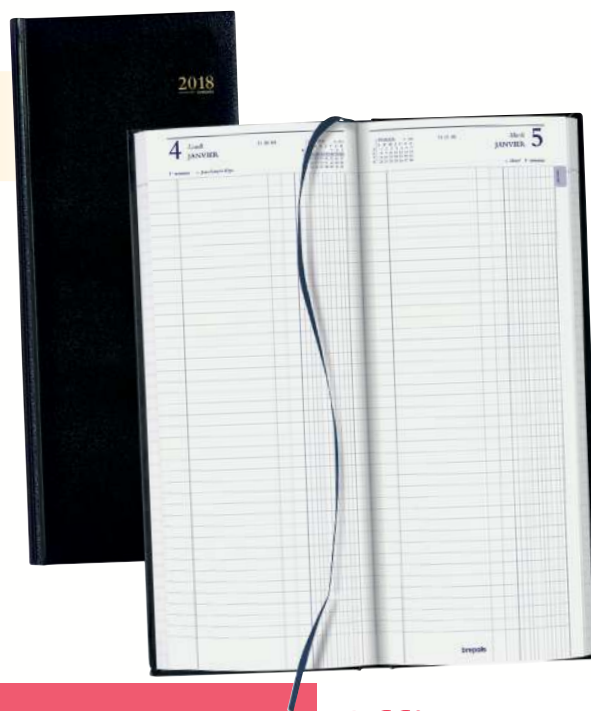

Office DEPOT Agenda LONG

- Grille 1 jour sur 1 page
- Réglure euros et cents
- Couverture cartonnée

Référence	Couleur	Format
447 3099	■ Noir	13,5 X 33 cm